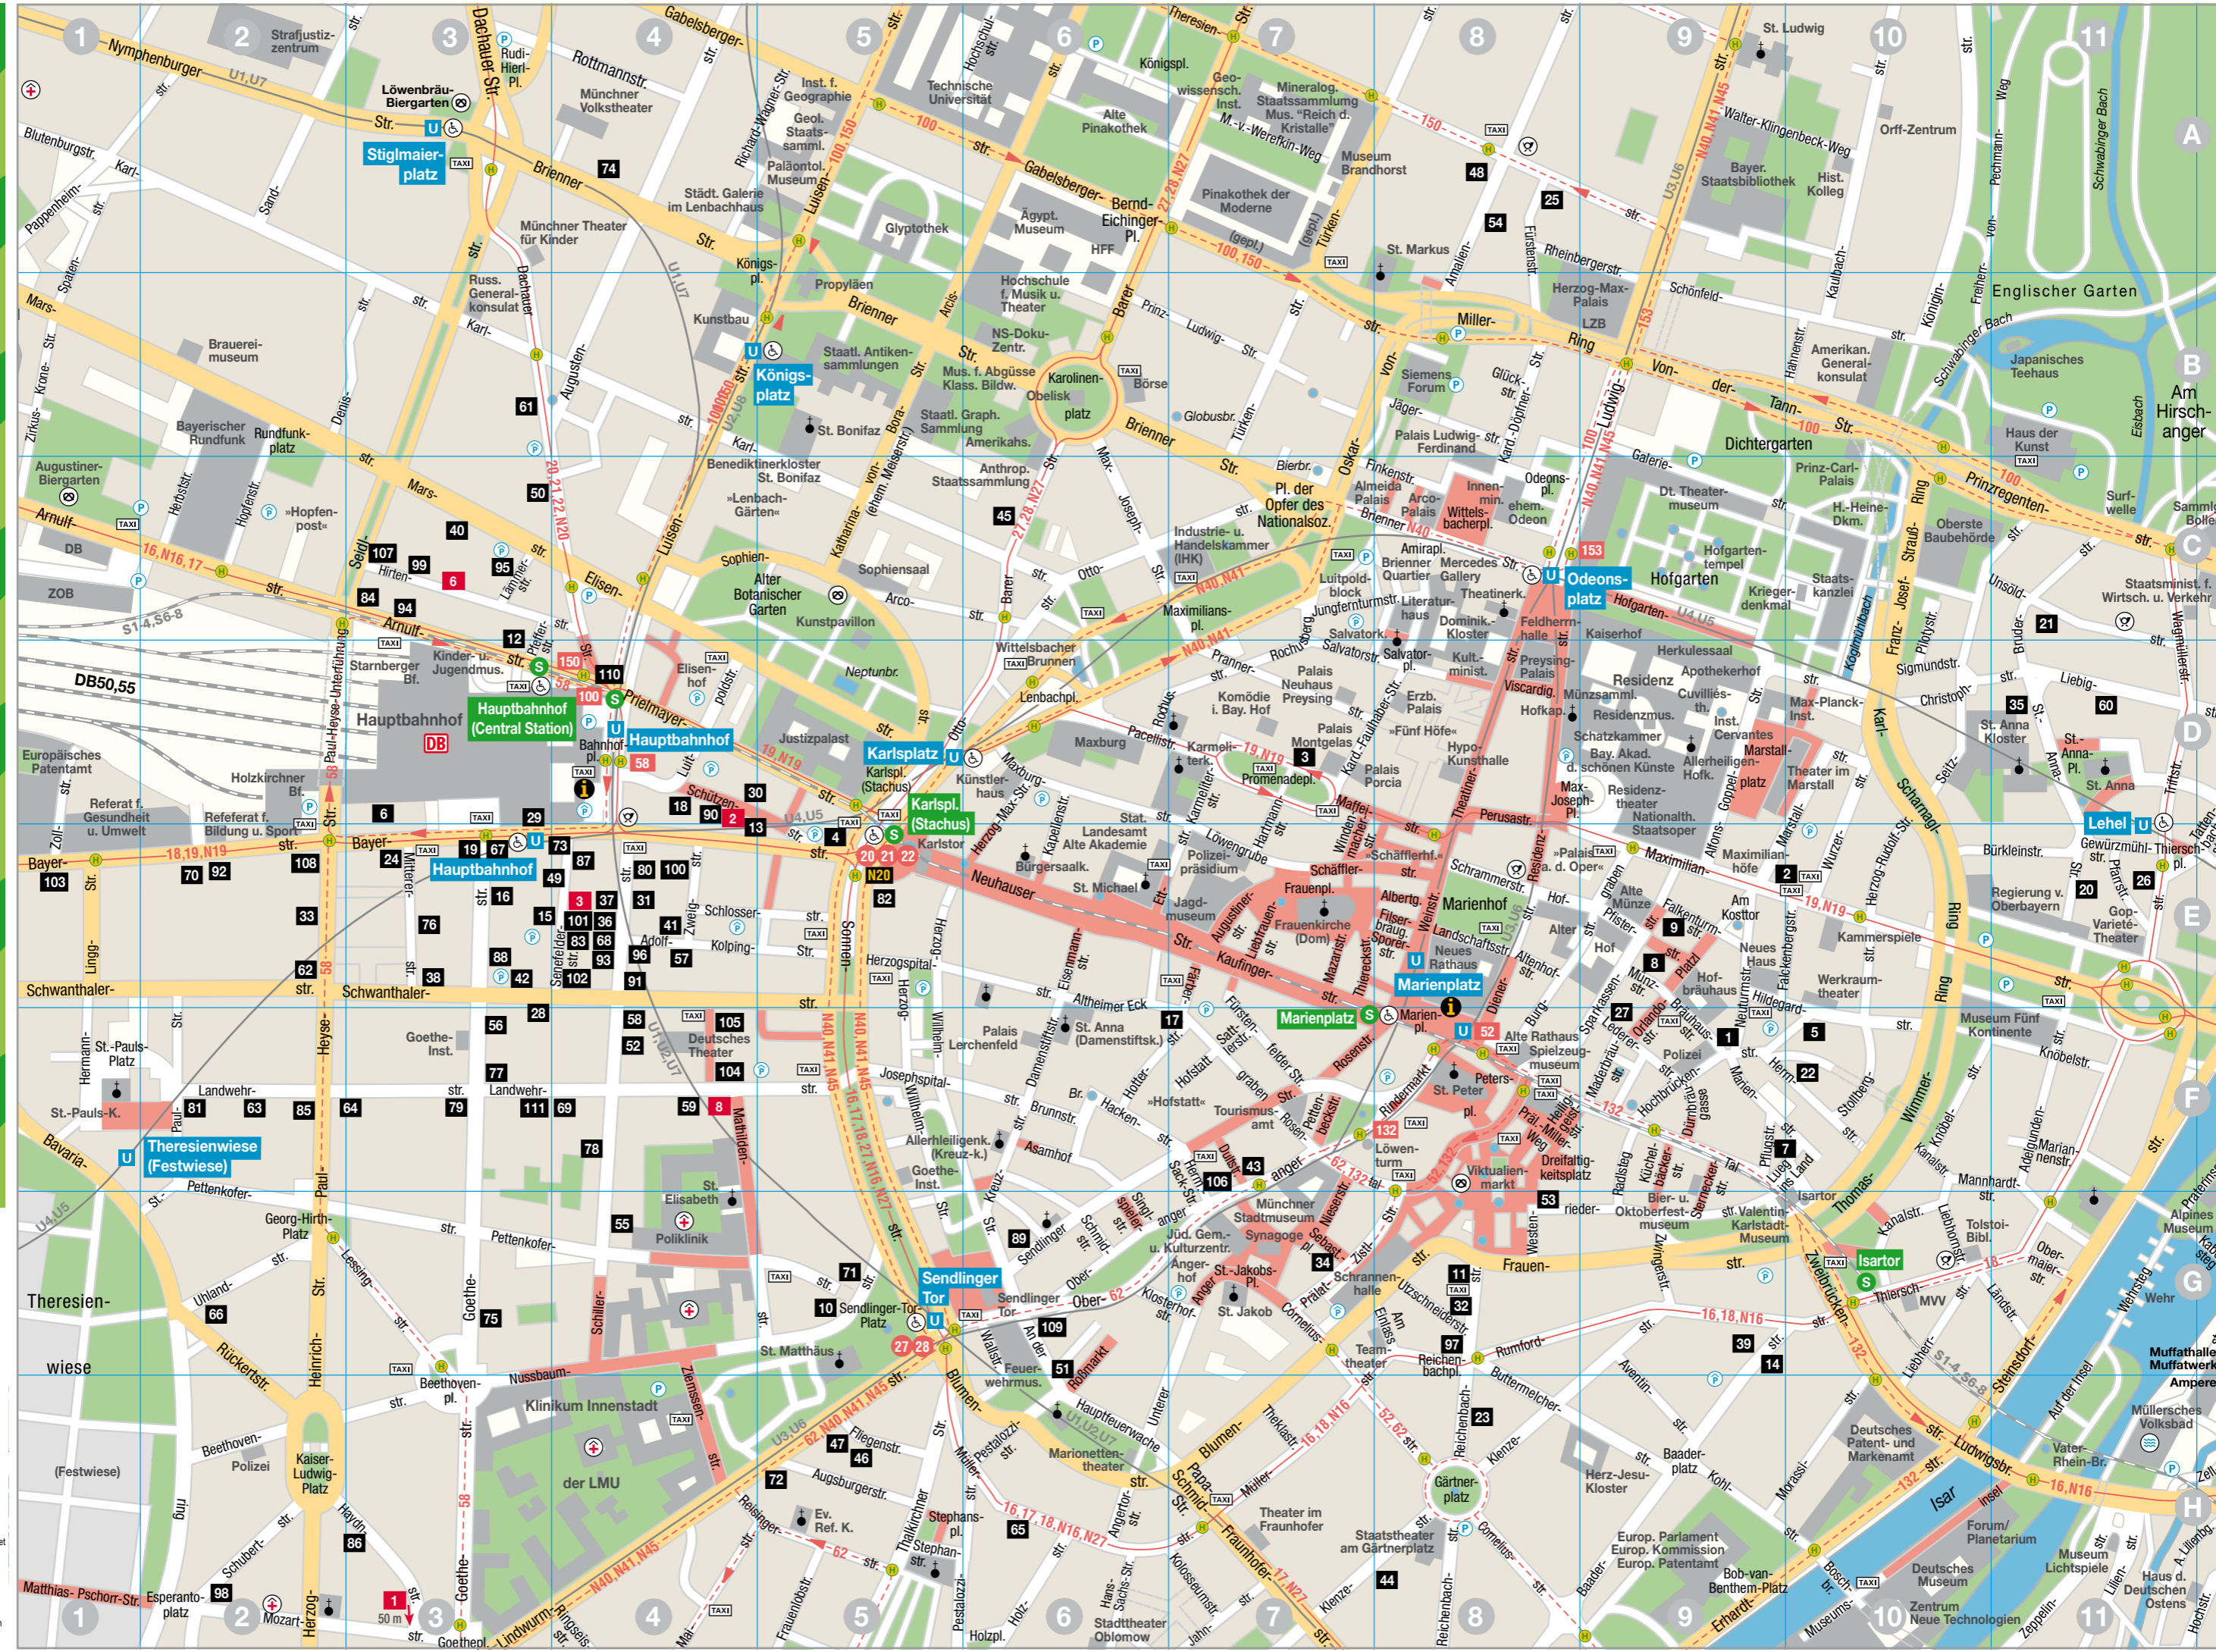

Hotels Zentrum Hotels City Center

- 4 Jugendherberge, Jugendgästehaus, Youth hostel
- S S-Bahn Haltestelle, Suburban train stop
- U U-Bahn Haltestelle, Subway stop
- 100, 20 Endhaltestelle Bus / Straßenbahn, End stop bus / tram
- N20 Endhaltestelle Nachtlinie, End stop night line
- ♿ Für Rollstuhlfahrer geeignet, Suitable for wheelchairs
- Fußgängerzone, Pedestrian zone
- Grünflächen, Greens