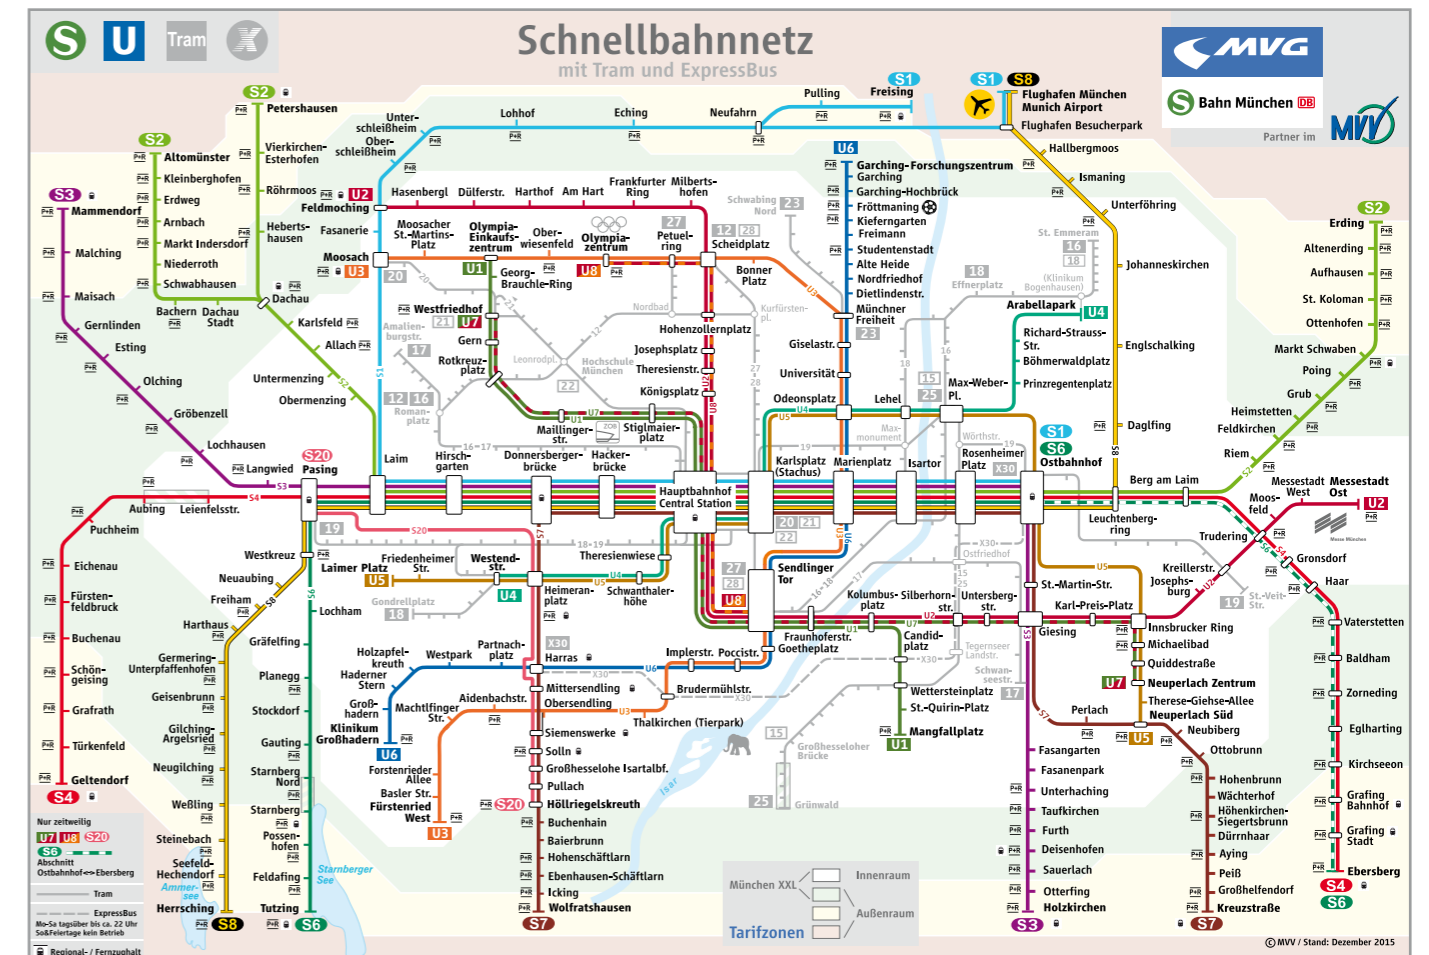

Zeichenerklärung / Key to Symbols:

- WLAN/LAN im Zimmer / WLAN/LAN in room - Hauseigener PKW-Stellplatz / Hotel parking lot - Sonstiger PKW-Stellplatz / Other parking facilities for cars - Lift / Elevator - Klimaanlage im Zimmer / Air conditioning in room - Allergikerzimmer / Room for allergy sufferers	- Behindertengerechtes Zimmer / Room for disabled guests - Hauseigenes Restaurant / Hotel restaurant - Mehrbettzimmer / Multiple bed room - Zimmer teilweise mit Etagendusche/WC / Rooms partly with shared shower/WC - Hoteleigenes Schwimmbad / Hotel swimming pool - Sauna / Sauna	- Fahradfreundlich / Bicycle-friendly - Entfernung zu Messe München/ICM / Distance to Messe München/ICM - Entfernung zum Flughafen / Distance to Airport - Einzelzimmer / Single room - Doppelzimmer / Double room - Mehrbettzimmer / Multiple bed room