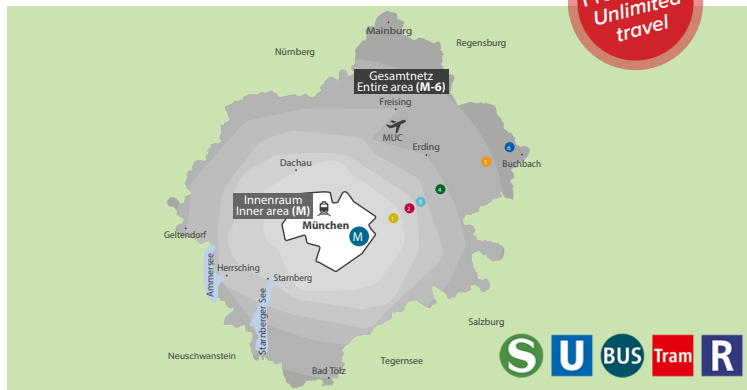

Information on all contents

Transport Transportation

Freie Fahrt
Unlimited
travel

🇩🇪 Nutzen Sie unbegrenzt U-Bahn, S-Bahn, Bus, Regionalzüge und die Tram. Einfach einsteigen und losfahren. Mit Ihrer München Card und Ihrem City Pass haben Sie freie Fahrt im gebuchten Geltungsbereich (Innenraum/Gesamtnetz) und gewählten Gültigkeitszeitraum (1–5 Tage). Ihre München Card und Ihr City Pass ist an den gebuchten Tagen ganztägig bis 6 Uhr früh des Folgetages gültig.

🇬🇧 *Travel with the subway, bus, tram, urban rail, or regional trains. Simply hop on and start riding. With your Munich Card and the City Pass, you will be able to take as many free rides in the area (inner/entire area) and time of validity (1-5 days) as you wish. Your Munich Card as well as your City Pass will be valid all day until 6am in the morning of the following day.*