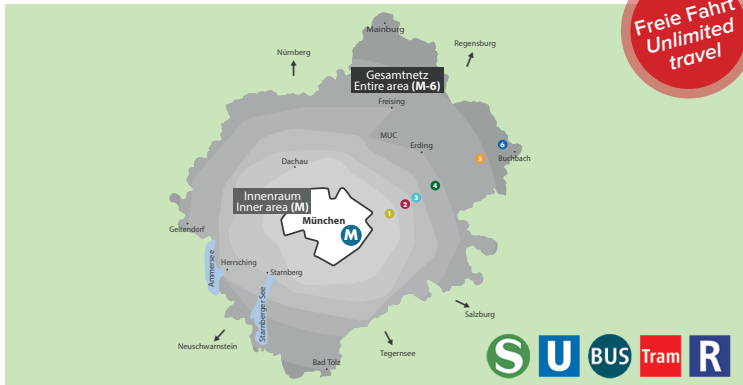

Transport Transportation

🇩🇪 Nutzen Sie unbegrenzt U-Bahn, S-Bahn, Bus, Regionalzüge und die Tram. Einfach einsteigen und losfahren. Mit Ihrer München Card und Ihrem City Pass haben Sie freie Fahrt im gebuchten Geltungsbereich (Innenraum/Gesamtnetz) und gewählten Gültigkeitszeitraum (1–5 Tage). Ihre München Card und Ihr City Pass ist an den gebuchten Tagen ganztägig bis 6 Uhr früh des Folgetages gültig.

🇬🇧 *Travel with the subway, bus, tram, urban rail, or regional trains. Simply hop on and start riding. With your Munich Card and the City Pass, you will be able to take as many free rides in the area (inner/entire area) and time of validity (1-5 days) as you wish. Your Munich Card as well as your City Pass will be valid all day until 6am in the morning of the following day.*

Hinweise Notice

🇩🇪 Alle Preisangaben und Ermäßigungen beziehen sich ausschließlich auf den regulären, gültigen Erwachsenentarif bei den Eintrittskassen der teilnehmenden Einrichtungen. Die München Card und der München City Pass sind nicht mit anderen Rabatten und Angeboten kombinierbar. Die Rabatte werden vor Ort direkt vom Anbieter gewährt. Bitte erkundigen Sie sich beim Kassenspersonal auch nach Sondertarifen. Bei einigen Anbietern gibt es spezielle Ermäßigungen, z.B. auf Familientickets, diese gelten bereits als ermäßigter Eintritt. Kinder & Jugendliche unter 18 Jahren erhalten bei vielen der teilnehmenden Einrichtungen kostenfreien Eintritt. Straßennamen beziehen sich auf das Stadtgebiet München, falls nicht anders angegeben!

🇬🇧 *Please take note of the following information: All indicated prices and discounts refer exclusively to the admission fee that adults usually pay at the entrance of the listed providers. The Munich Card and the Munich City Pass cannot be combined with other discounts and offers. The discounts are granted on site directly from the provider. Also mind special rates at the cash point. Some providers offer special discounts, e.g. family tickets; these ticket already apply as a discount. Children and teens under 18 years gain free admission at many offers. Streetname refer to Munich City if not indicated differently.*

Museen & Schlösser Museums & Castles